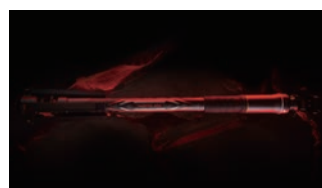

MOZA Slypod Pro

あらゆる角度でのユニークショットを実現する、世界初 4-in-1 電動スライダー&一脚

- スライダーのスライド動作とジブアームのリフト動作を絶妙なボディサイズで組み合わせ
- Air 2S、AirCross 3/2/S とのリンクで実現する 4 軸モーションコントロール
- 移動速度とバッテリー寿命が 2 倍に (従来品比較)
- 汎用性を追求したモジュラー設計で素早く簡単なセットアップが実現
- 軽量・堅牢なカーボンファイバー製、防塵仕様のメンテナンスフリー仕様

同梱品
パンチルトヘッド、USB ケーブル (充電用)、キャリングポーチ、三脚

[SPD12] Slypod Pro
JAN: 0743791915282

さらに長く、より速く

Slypod Pro は、よりプロフェッショナルな仕様が開発され、従来品と比べて延長の長さは 530mm、全長は 1180mm とさらに長くなり、移動速度とバッテリー寿命は 2 倍になりました。また、アルカスイス互換のパンチルトヘッドを備え、リバースロック式折りたたみ三脚を装備しています。

パワフル・頑丈・軽量

この 4-in-1 モノポッドは、頑丈で軽量のカーボンファイバー製、自立可能な折りたたみ式三脚ベースで支えられています。重量はわずか 1460g。パンチルトヘッド、三脚は簡単に取り外し、コンパクトに収納できます。内蔵バッテリーによる作動時間は最大 5.5 時間。外部電源で連続使用も可能です。

4 軸モーションコントロール

Slypod Pro は水平から斜め、垂直から吊り下げまで、あらゆる角度でのユニークなショットをスムーズかつ正確にキャプチャすることができます。MOZA Master アプリを使用して AirCross 2 とリンクすることで、4 軸モーションコントロールが可能になり、クリエイティブな可能性が無限に広がります。