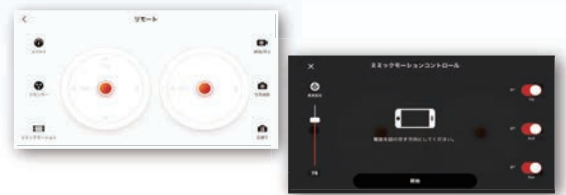

あなたを「ジンバルマスター」にするためのアプリです

MOZA Master

MOZA Master は、スマートフォンとジンバルを無線で接続することで、写真・動画撮影をより簡単に、高度に行うことができる、MOZA ジンバル専用アプリです。モーションラプスやオブジェクトトラッキングなどのさまざまなインテリジェント機能と組み合わせることで、創造性を完全に刺激することができます。

[対応機種]
AirCeoss S
AirCeoss 3
Mini-P Max
Slypod Pro
Air 2S
Air 2
AirCross 2
Slypod E
Mini-P

iOS

Android

[対応バージョン]
iOS 9.0 以上 / Android 5.0 以上

リモートコントロール、ミミックモーション

スマートフォンが一瞬で無線コントローラーに早変わり。離れたところにジンバルがあってもスマートフォンからジンバルの各種操作が可能です。「ミミックモーションコントロール」はスマートフォンの傾きとジンバルの傾きを完全同期。緻密な動きをジンバルに伝え、より精巧な映像制作を可能にします。

[対応機種]
Mini-P Max
Mini MX
Mini MX2
Mini-S
Mini-SE
Mini-P
NANO SE

iOS

Android

[対応バージョン]
iOS 10.2 以上
Android 6.0 以上

マジックモード

初心者でも上級者でも、マジックモードを使用すると印象的でプロの様な映像を簡単に楽しく作成できます。テンプレートを選択するだけで、最新のトレンドを取り入れたオシャレな映像が即座に作成できます。さまざまなテンプレートと撮影モードがプリロードされているので、簡単に見栄えを良くすることができます。