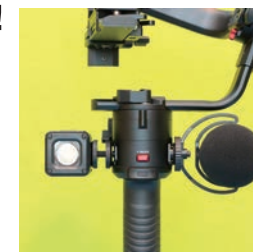

スリングモード

ジンバルを吊り下げた状態で使用できるため、ローアングルショットの撮影が可能になります。

デュアルハンドルモード

垂直ハンドルと水平ハンドルの2つのハンドルで、よりジンバルの制御を高めることができます。

グリップエクステンション

Slypod と組み合わせて使用するとき、ハンドルを邪魔にならないようにすることで、Slypod とシームレスな結合が可能になります。

[MAC01] AirCross3
JAN : 0743791915268

[MAC02] AirCross3
プロフェッショナルキット
JAN : 0743791915091

折り畳むとコンパクトに!

縦位置撮影に対応

2層式のクリックリリースプレートデザインで、縦位置・横位置のすばやい変更が可能です。

マイクやライトなどのアクセサリをジンバルに搭載可能!

AirCross3 はアクセサリシューを備えているので、マイクやライトなどのアクセサリを本体に装着することができます。

MOZA だからこそできる、リンケージ機能