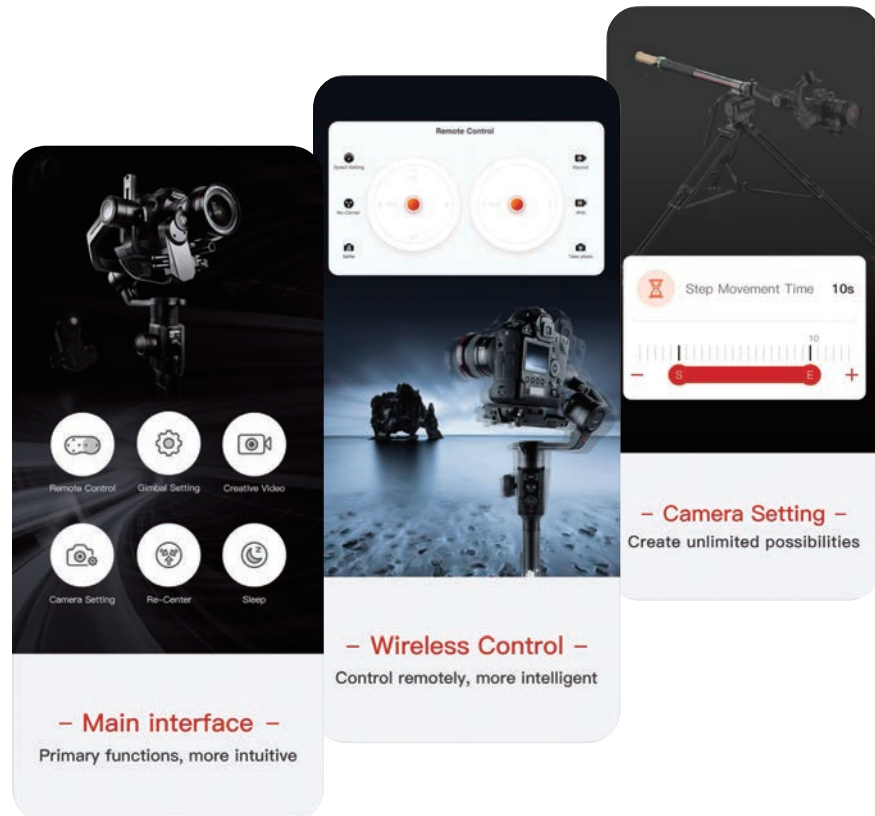

別売アクセサリ

	[ACPO1] 15mm レールロッド サポートシステム JAN : 5712850848262		[ACPO4] フォンホルダー JAN : 5712850848293		[ACPO6] アルカスイス クイックリリースプレート JAN : 5712850848316		[ACPO9] マウンティング チーズプレート JAN : 5712850848347
AirCross2 用							
	AirCross2 [ACPO3] インテリジェント バッテリー JAN : 5712850848286		AirCross2 [ACPO10] ミニデュアルハンドル JAN : 5712850848354		AirCross2 [ACPO13] L字ブラケット JAN : 5712850848422		
iFocus 用							
	iFocus [MF01] ワイヤレスモーター &ハンドユニットセット JAN : 6111112808836		iFocus [MF02] ワイヤレスハンドユニット JAN : 6111112808829		iFocus [MF03] ワイヤレスモーター JAN : 6111112808812		iFocus M [MF01M] フォローフォーカスモーター JAN : 5712850847975

あなたを「ジンバルマスター」にするためのアプリです

MOZA Master

MOZA Master は、スマートフォンとジンバルを無線で接続することで、写真・動画撮影をより簡単に、高度に行うことができる、MOZA ジンバル専用アプリです。モーションラプスやオブジェクトトラッキングなどのさまざまなインテリジェント機能と組み合わせることで、創造性を完全に刺激することができます。

[対応機種]
AirCeoss S
AirCeoss 3
Mini-P Max
Slypod Pro
Air 2S
Air 2
AirCross 2
Slypod E
Mini-P

iOS

Android

[対応バージョン]
iOS 9.0 以上 / Android 5.0 以上

リモートコントロール、ミミックモーション

スマートフォンが一瞬で無線コントローラーに早変わり。離れたところにジンバルがあってもスマートフォンからジンバルの各種操作が可能です。「ミミックモーションコントロール」はスマートフォンの傾きとジンバルの傾きを完全同期。緻密な動きをジンバルに伝え、より精巧な映像制作を可能にします。