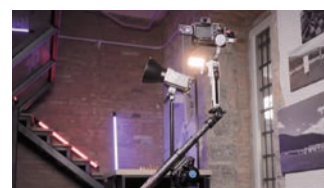

4 軸モーションコントロール

Slypod Pro は水平から斜め、垂直から吊り下げまで、あらゆる角度でのユニークなショットをスムーズかつ正確にキャプチャすることができます。MOZA Master アプリを使用して AirCross 2 とリンクすることで、4 軸モーションコントロールが可能になり、クリエイティブな可能性が無限に広がります。